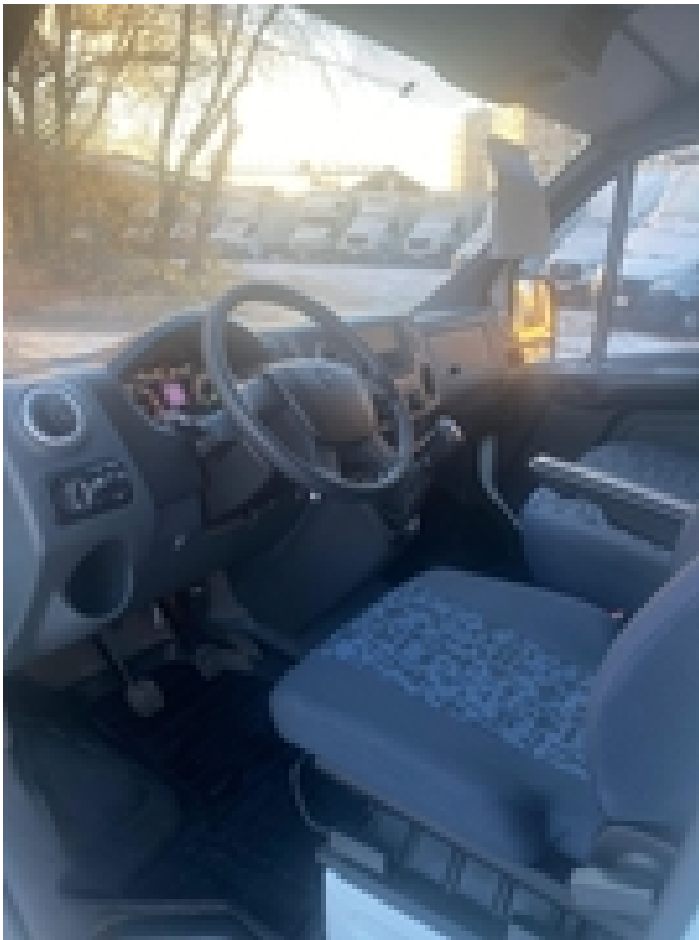

г. Санкт-Петербург

Расстанная улица, 17

+7 (812) 213-07-37

ГАЗ ГАЗель Next, 2022, 22 719 км

с НДС
20%

1
ВЛАДЕЛЕЦ

МИНИМАЛЬНЫЙ
ПРОБЕГ

Техническое описание:

Габариты кузова:

Длина - 3,10м;

Ширина - 2,08м;

Высота - 1,85м;

Комплектация а/м:

Центральный замок;

Обогрев боковых зеркал.

*Цена указана с учётом покупки автомобиля в кредит по банкам партнёрам.