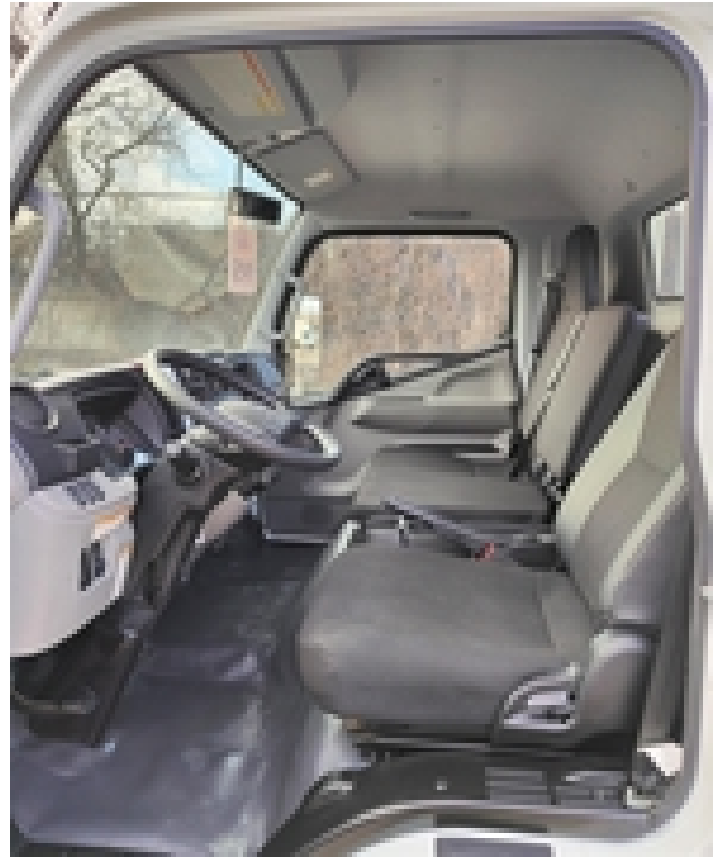

г. Ростов-на-Дону

ул. Вавилова, 58
+7 (863) 322-44-01

Fuso (Mitsubishi) Canter, 2023, 1 800 км

Техническое описание:

VIN: **JL6BDE6A5RK002409**

Тип ТС: **Грузовой**

Тип кузова: **Бортовой грузовик**

КПП: **Механическая**

Привод:

Объем двигателя: **3 л**

Мощность двигателя: **150 л.с.**

Двигатель: **дизель**

Цвет: **белый**

Руль: **Левый**

Дополнительная информация:

Бортовой грузовик Fuso (Mitsubishi) Canter
Луидор-Эксперт - Уверенность в каждом автомобиле!
Мы даем Гарантию 2 недели на двигатель и КПП
Все а/м прошли Юридическую проверку перед выкупом
Проведена предпродажная подготовка
Мы подберем а/м для Вас и Вашего бизнеса

139

Владельцев - 0
ДВС - дизельный 3,0 л (150 л.с.);
Борт

Возможно продажа НДС
Возможно приобретение в ЛИЗИНГ или КРЕДИТ;
Грузоподъемность - 4100 кг
Размеры кузова 4,3 x 2
Объем кузова 9 м²
ПТС - электронный